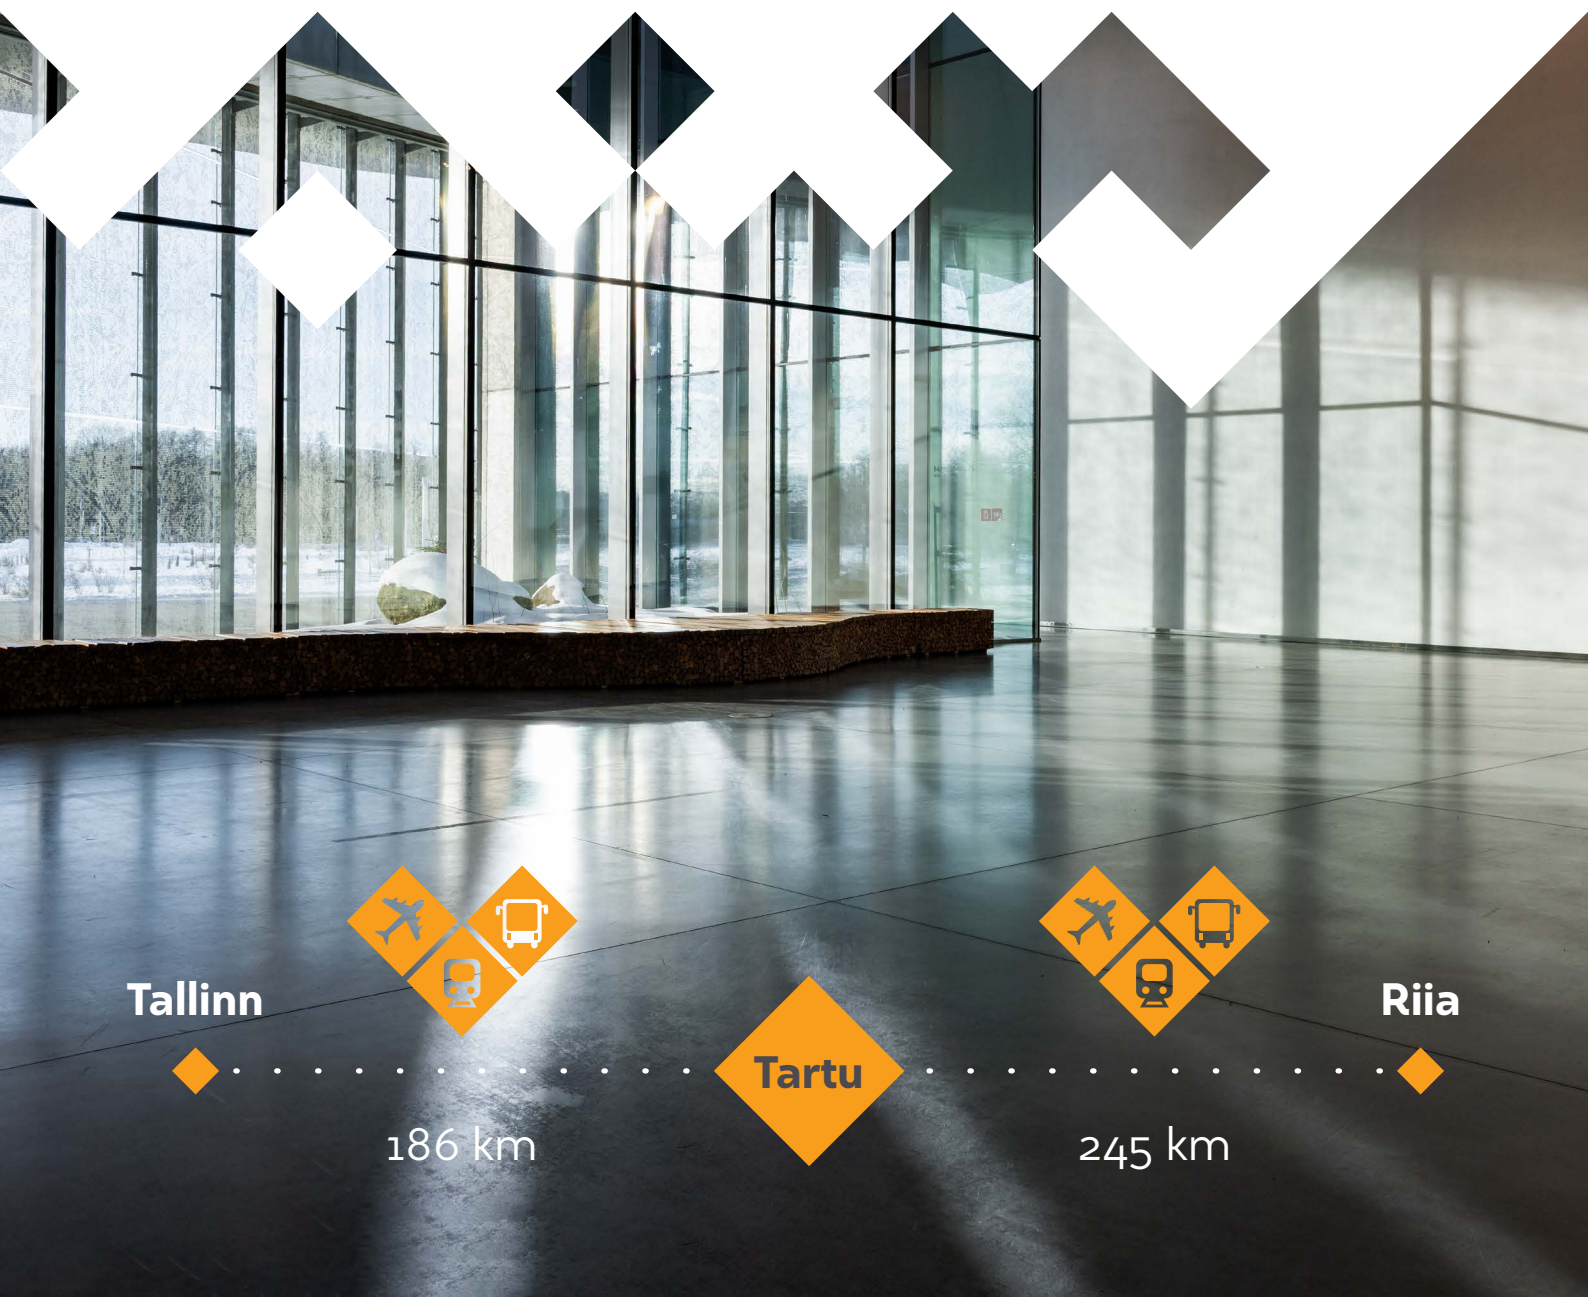

EESTI RAHVA
MUUSEUM

KONVERRENTSI- TEENUSED

Muuseumi tee 2, Tartu
www.erm.ee

ASUKOHT

Eesti Rahva Muuseum asub alates 2016. aastast Raadil, Tartu linnasüdamest 2 km kaugusel. Varem paiknes siin Raadi mõisahoone, kus hoiti ERMi kogusid möödunud sajandil 20. aastatel.

Muuseumihoone vahetus läheduses on Raadi järv ja mõisakompleks koos mõisapargiga.

20 min
kesklinnast

7 min
bussiga nr 7

Tasuta
parkimine

Tallinn

186 km

Tartu

245 km