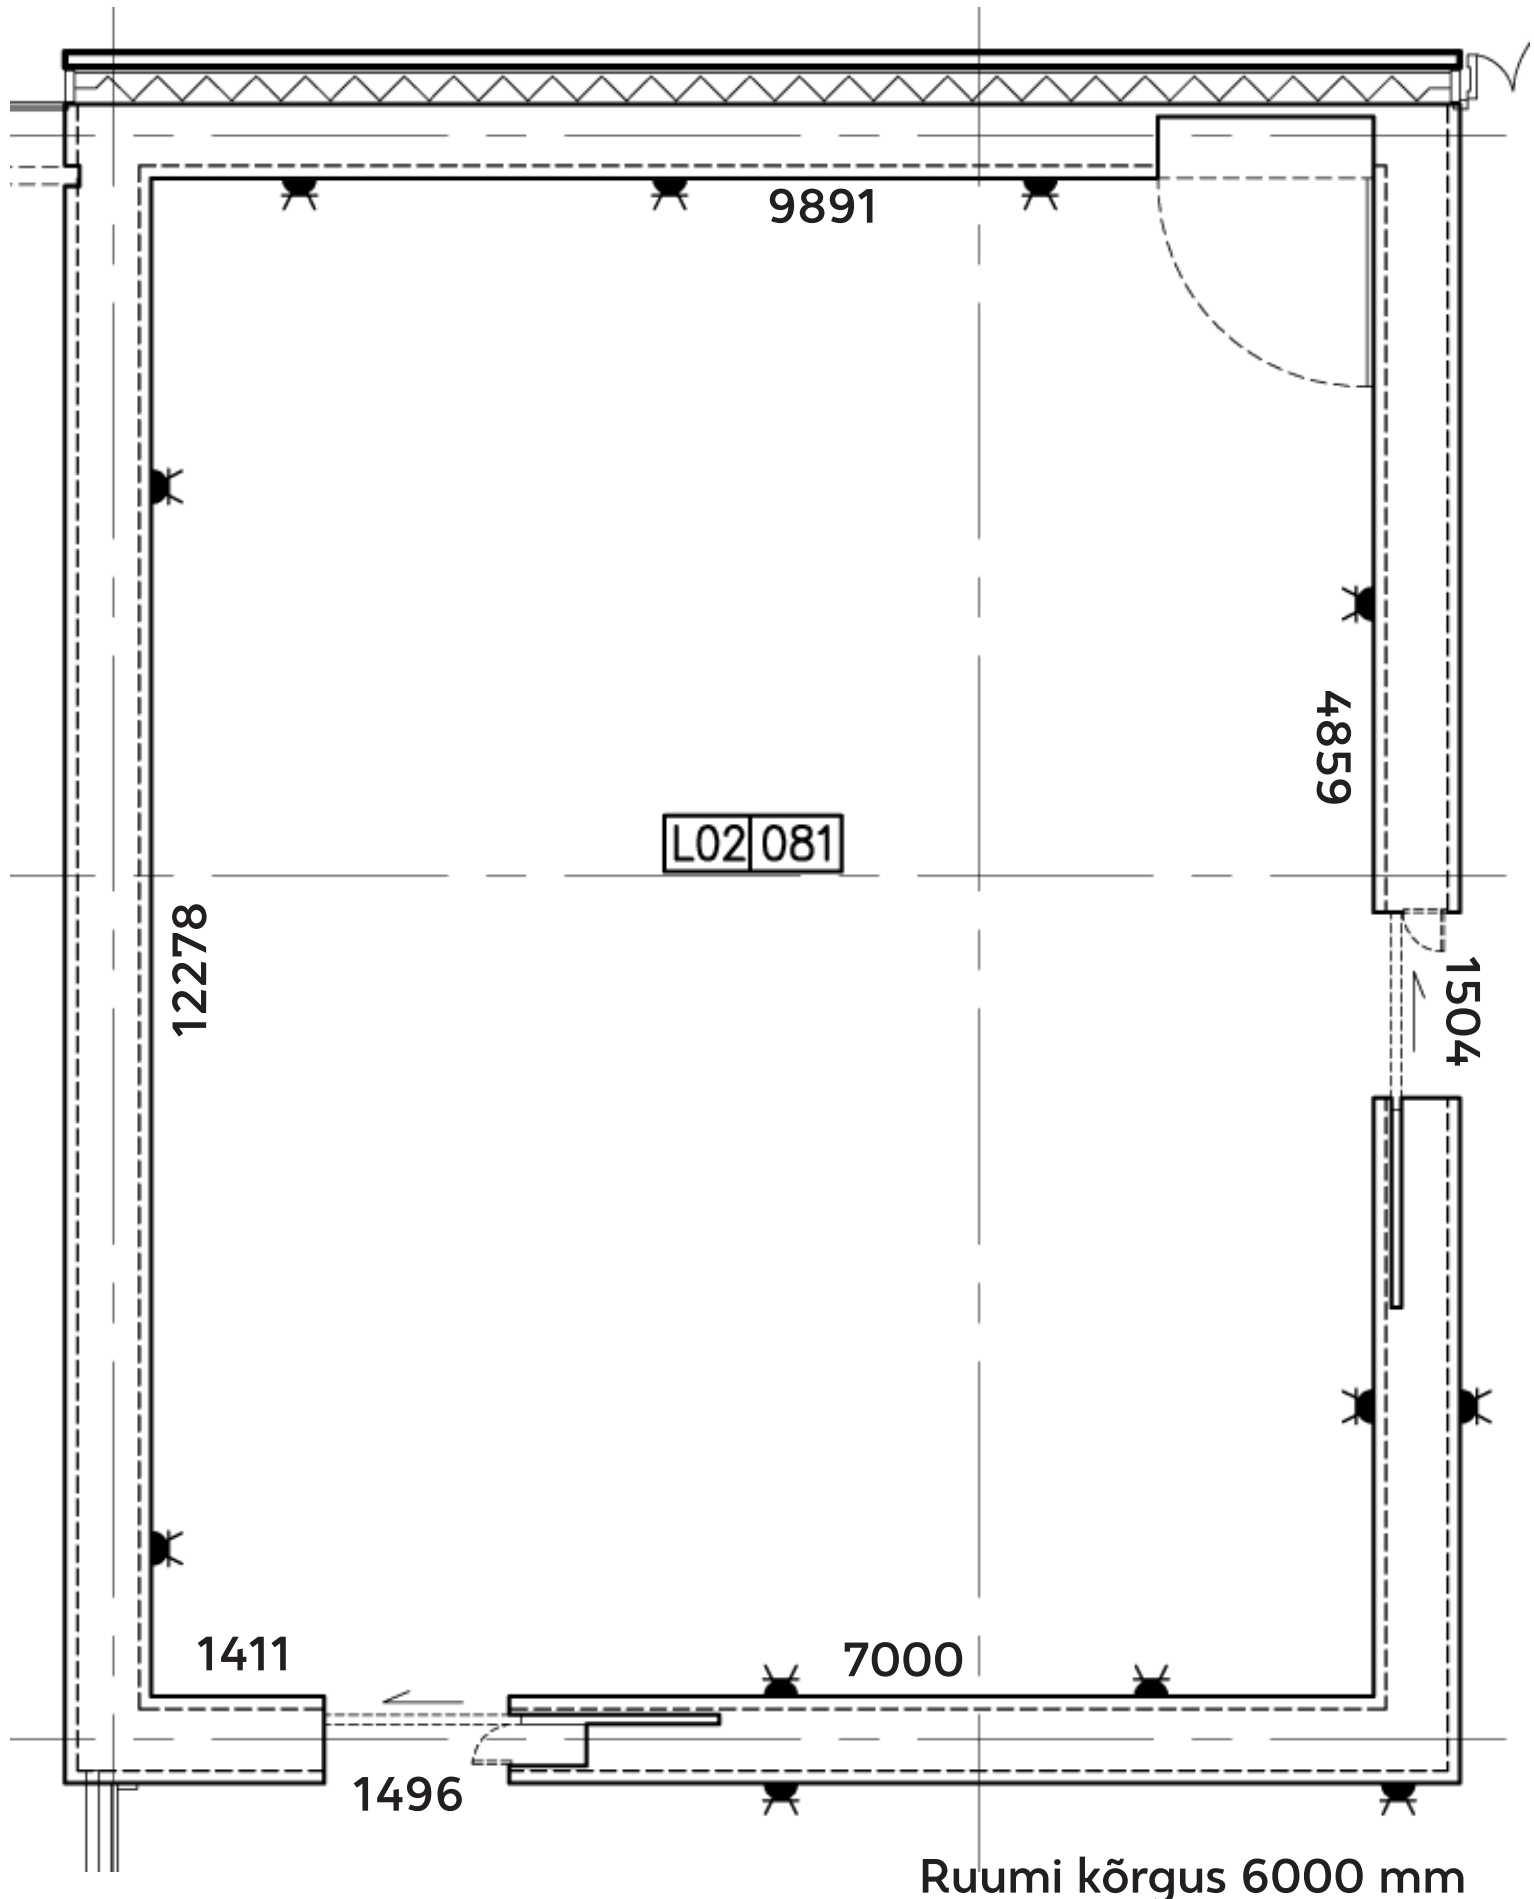

Osalussaal Tee ise näitus!

130 m²

Ruumi kõrgus 6000 mm